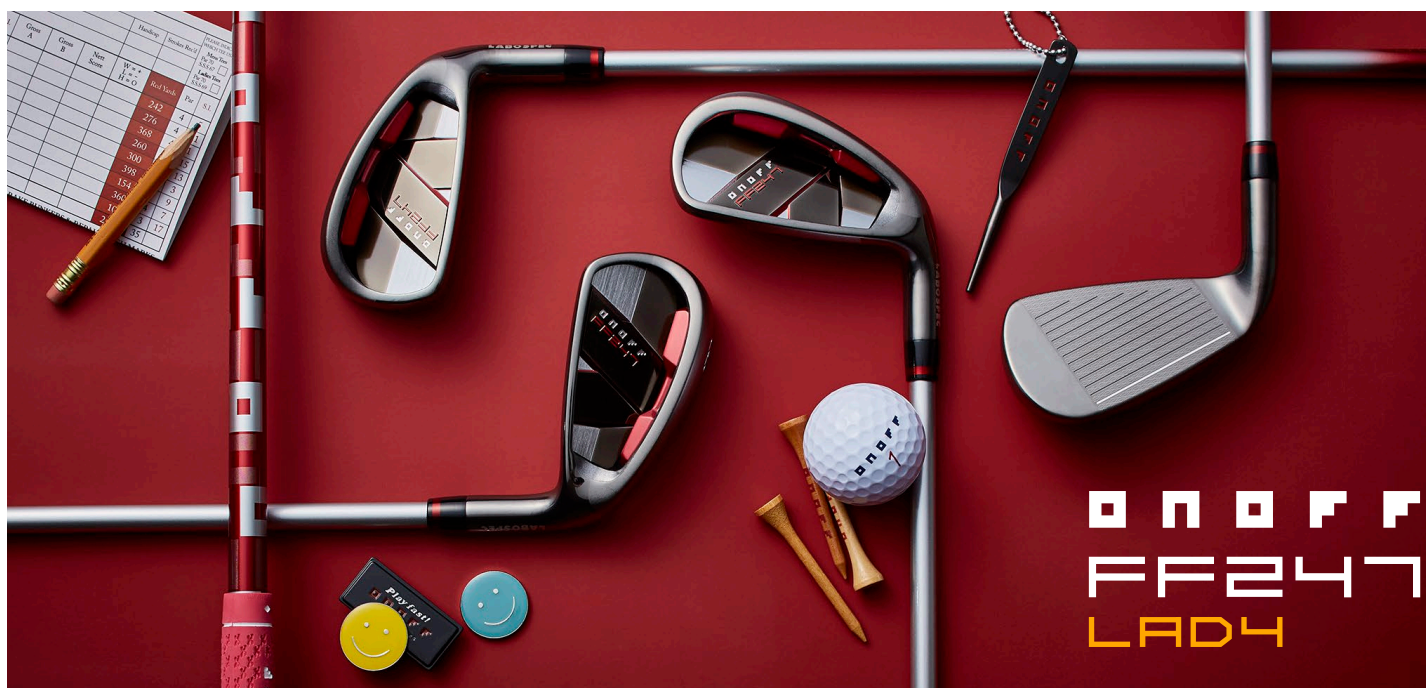

## 究極の女性用飛び系アイアン ONOFF IRON LABOSPEC FF247 LADY を 4月7日に新発売。

グローブライド株式会社（社長：鈴木一成 / 本社：東京）は、上質な大人のゴルフを提案する「オノフ」ブランドより、ゴルフスタイル、志向、パワー、レベルを超えて、オノフでプレーするより多くのゴルファーに最適なクラブを提供するために開発される「LABOSPEC HEAD」より、“FLY FAR＝遠くに飛ぶ”というコンセプトをもとに全芯設計の圧倒的なやさしさが加わった女性用ぶっ飛びアイアンの「ONOFF IRON LABOSPEC FF247 LADY」を4月7日に新発売いたします。今回発売の「ONOFF IRON LABOSPEC FF247 LADY」は限りなく純度の高いタングステン合金ウエイト（比重17）を採用し、ソールバックサイドに配置。技術革新により、従来では実現不可能だった低重心化、深重心化を実現。ストロングロフトでも高い打ち出し角を確保し、高弾道を生み出すことでかつてない飛びを実現しました。

黒を基調としたシックなデザインにレッドをアクセントとする事で、上質でありながら精悍なデザインに仕上げたアイテムです。

詳細はオノフ WEB サイトにてご覧頂けます。

ONOFF IRON LABOSPEC FF247 LADY

----<https://onoff.globeride.co.jp/labo/labo-spec-club/iron-labospec-ff247-lady.html>