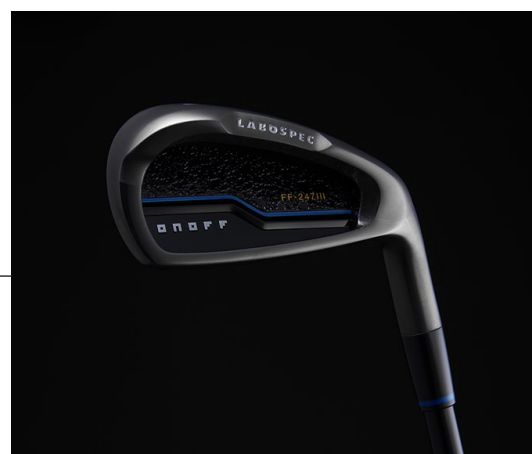

Play fast!

ONOFF
golf matters

NEWS RELEASE

2020.09.10

No.20017

グローブライド株式会社

飛びのスペシャリスト。 ぶっ飛びアイアン FF シリーズ が新発売

グローブライド株式会社(社長:鈴木一成/本社:東京)は、上質な大人のゴルフを提案する「オノフ」ブランドより飛びを徹底的に追及した「オノフ赤FFアイアン」・「オノフアイアンラボスペックFF-247Ⅲ」のFFアイアンシリーズを10月3日より新発売いたします。今回発売の赤FFアイアンは、飛びとやさしさで好評のオノフ赤シリーズの開発コンセプトである「すべてが芯のFULL CORE DESIGN(フルコアデザイン)」をベースとし、圧倒的な「飛び」と「やさしさ」を追求した新製品となります。反発力を高め、飛距離をアップするAKA FF専用のパワートレンチ機能や、左右の打点ブレに強いフルコアグルーブ機能を搭載した、新スタイルの飛び系アイアンになります。

同時発売となる「オノフアイアンラボスペックFF-247Ⅲ」は、オノフラボショップならびにクラブオノフオンラインショップでの限定販売モデルで、赤FFアイアンの機能を備えつつ、更に傷が付きにくいスタイリッシュな外観にもこだわったモデルです。

それぞれの商品詳細は「オノフWEBサイト」にてご覧いただけます。

ONOFF IRON AKA FF----- <https://onoff.globeride.co.jp/club/aka/iron/ff-iron.html>

ONOFF IRON LABOSPEC FF-247Ⅲ----- <https://onoff.globeride.co.jp/labo/labo-spec-club/ff-247-3.html>

ONOFF IRON AKA FF

SHAFT:FF521I / R
5Iset(#7~#9,PW,AW):120,000yen+ 税
単品(#6,#AS,#SW):24,000yen+ 税

#7
ロフト:25度
長さ:37.75inch
重さ:359g

ONOFF IRON LABOSPEC FF-247Ⅲ

SHAFT:FF247 / R
5Iset(#7~#9,PW,AW):130,000yen+ 税
単品(#5,#6,#AS,#SW):26,000yen+ 税

#7
ロフト:25度
長さ:37.75inch
重さ:359g

※ラボショップ & クラブオノフオンラインショップ限定モデル

本件に関するお問合せ先

●報道関係の方からのお問合せ先:グローブライド株式会社 スポーツ営業本部 ゴルフ営業部(担当:大澤・笠井・渡邊)