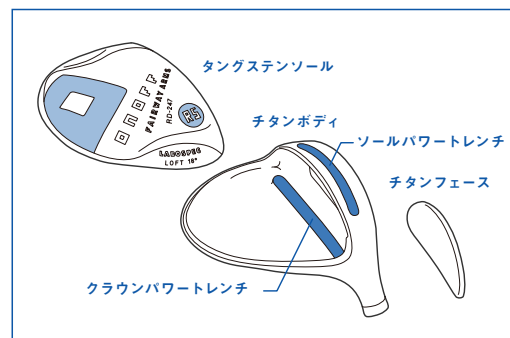

## 製品特徴

- ① たわみエネルギーを飛びとやさしさに変えるパワートレンチ
- ② 高初速・高打ち出し・低スピンの強弾道を実現する  
「チタンフェース、チタンボディ、大型タングステン合金ソール」  
の3ピースコンポジット構造
- ③ 構えやすいほどよい大きさの、本格派ヘッド形状
- ④ 安定したスピン性能を実現する、フェース全面ミーリング加工

番手	R5
ロフト角(°)	18
ライ角(°)	58.5
フェースアングル(°)	±0
ヘッド体積(cm <sup>3</sup> )	148

ヘッド素材  
15-3-3-Tiフェース、6-4Tiボディ、  
タングステン合金ソール

LABOSPECオリジナルヘッドカバー付き

SHAFT・GRIP受注生産モデル  
Price / 単品: ¥60,000~ +税

グローブライド株式会社 スポーツ営業本部 ゴルフ営業部 担当:大澤・笠井  
〒203-8511 東京都東久留米市前沢3-14-16 TEL:042-479-7730 FAX:042-479-7731